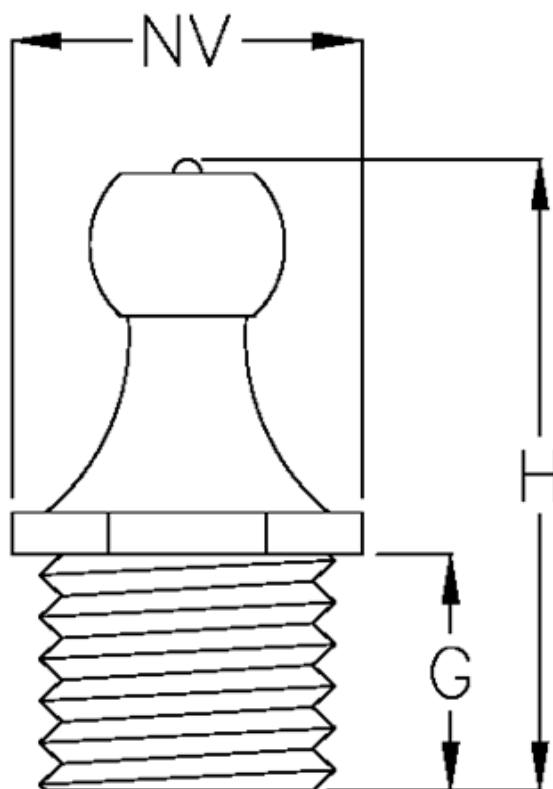

Varenummer: 53090105
Beskrivelse: KLEE keglesmørenippel DIN 71412 Type H1
lige, M8x1,0

Mål

G	= 6
Gevind	= M8x1,0
H	= 16
NV	= 8,9